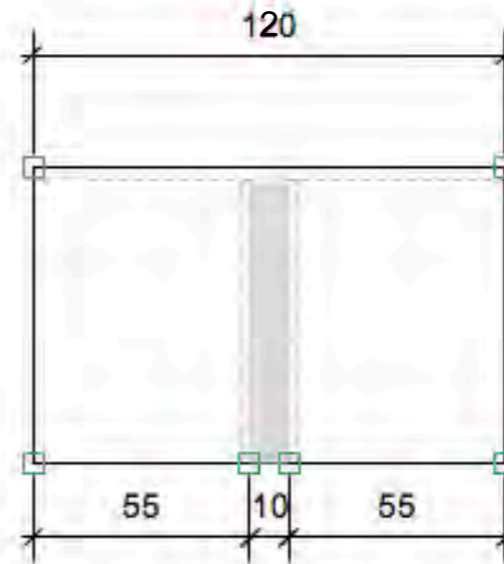

VIVO Creations *Your Interior*

Bureau

Mvr. Swinnen