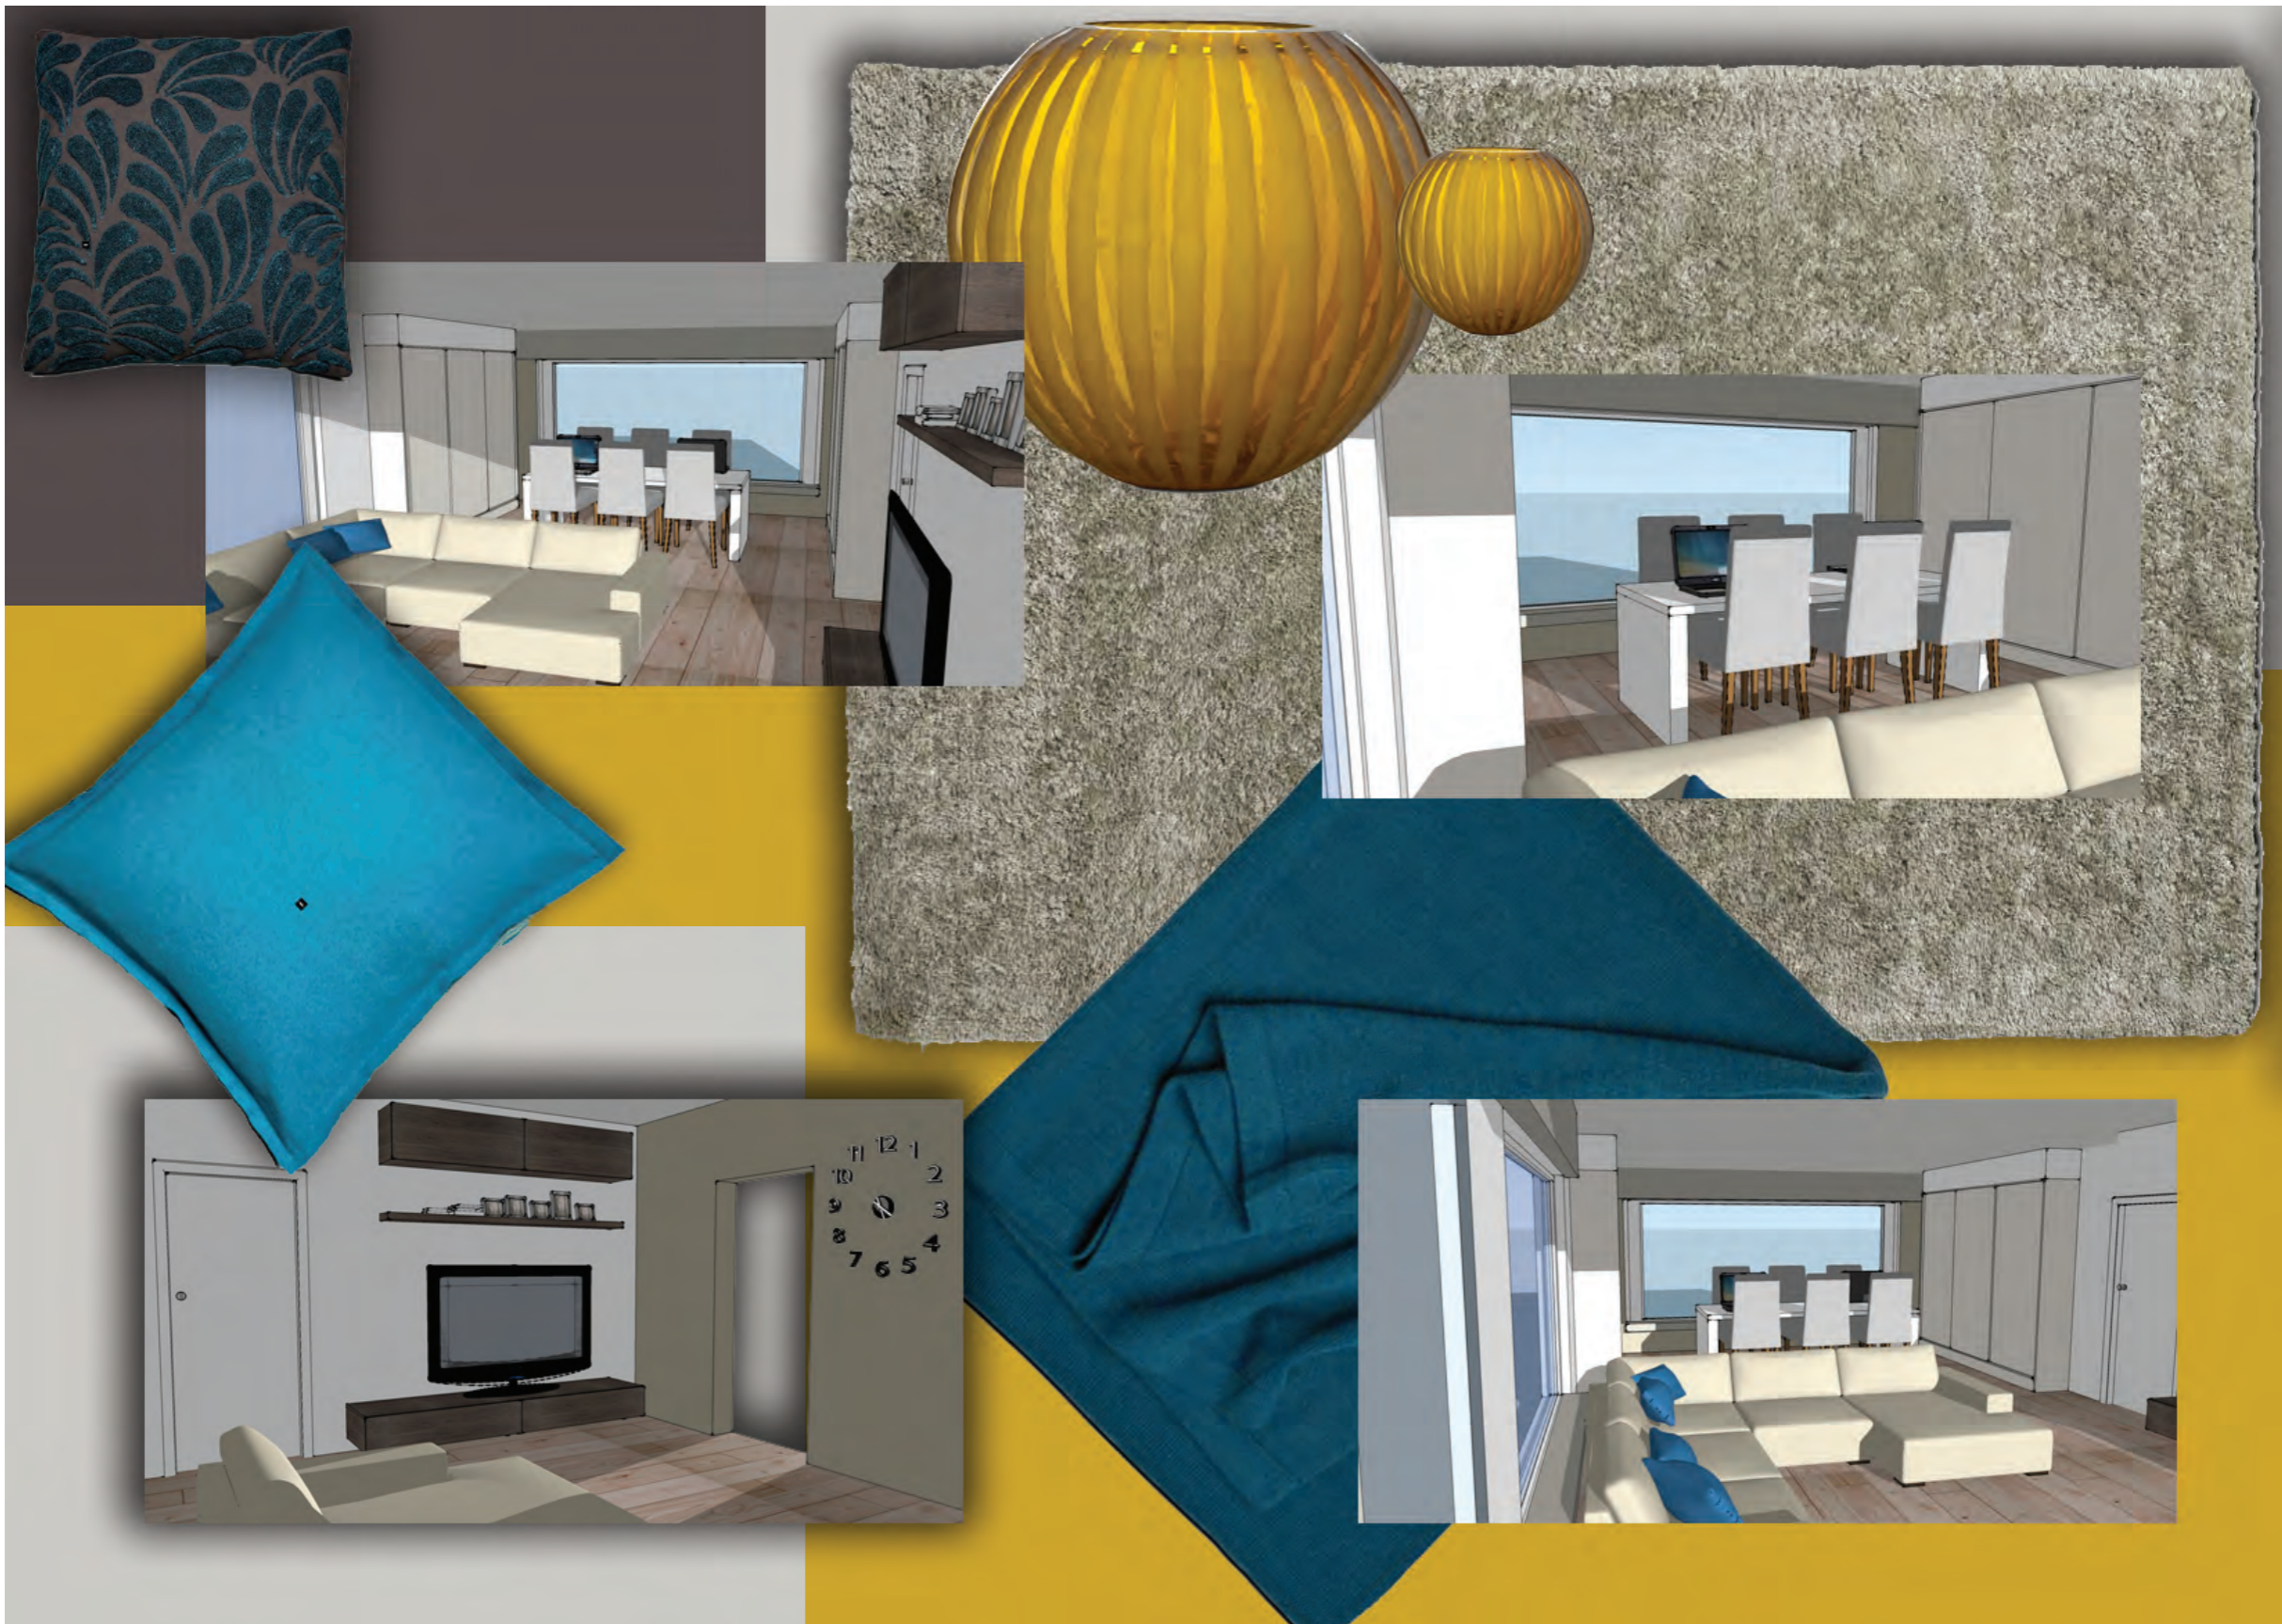

ViVo Creations

Werkwijze ViVo Creations

werkwijze ViVo Creations

Wat mag U van ons verwachten?

- ° Een bezoek bij U thuis om een beeld te scheppen van de situatie, te luisteren naar uw wensen en metingen uit te voeren. (+- 2uur)
- ° Een gedetailleerd plan met afmetingen en constructie van het object.
- ° 3D beelden van de situatie.
- ° Richtprijs afgestemd op ontwerp.
- ° Offerte bespreking.

VIVO Creations Your Interior

Moodboard

Mvr. Swinnen

VIVO Creations *Your Interior*

Bureau

Mvr. Swinnen

VIVO Creations *Your Interior*

TV MEUBEL