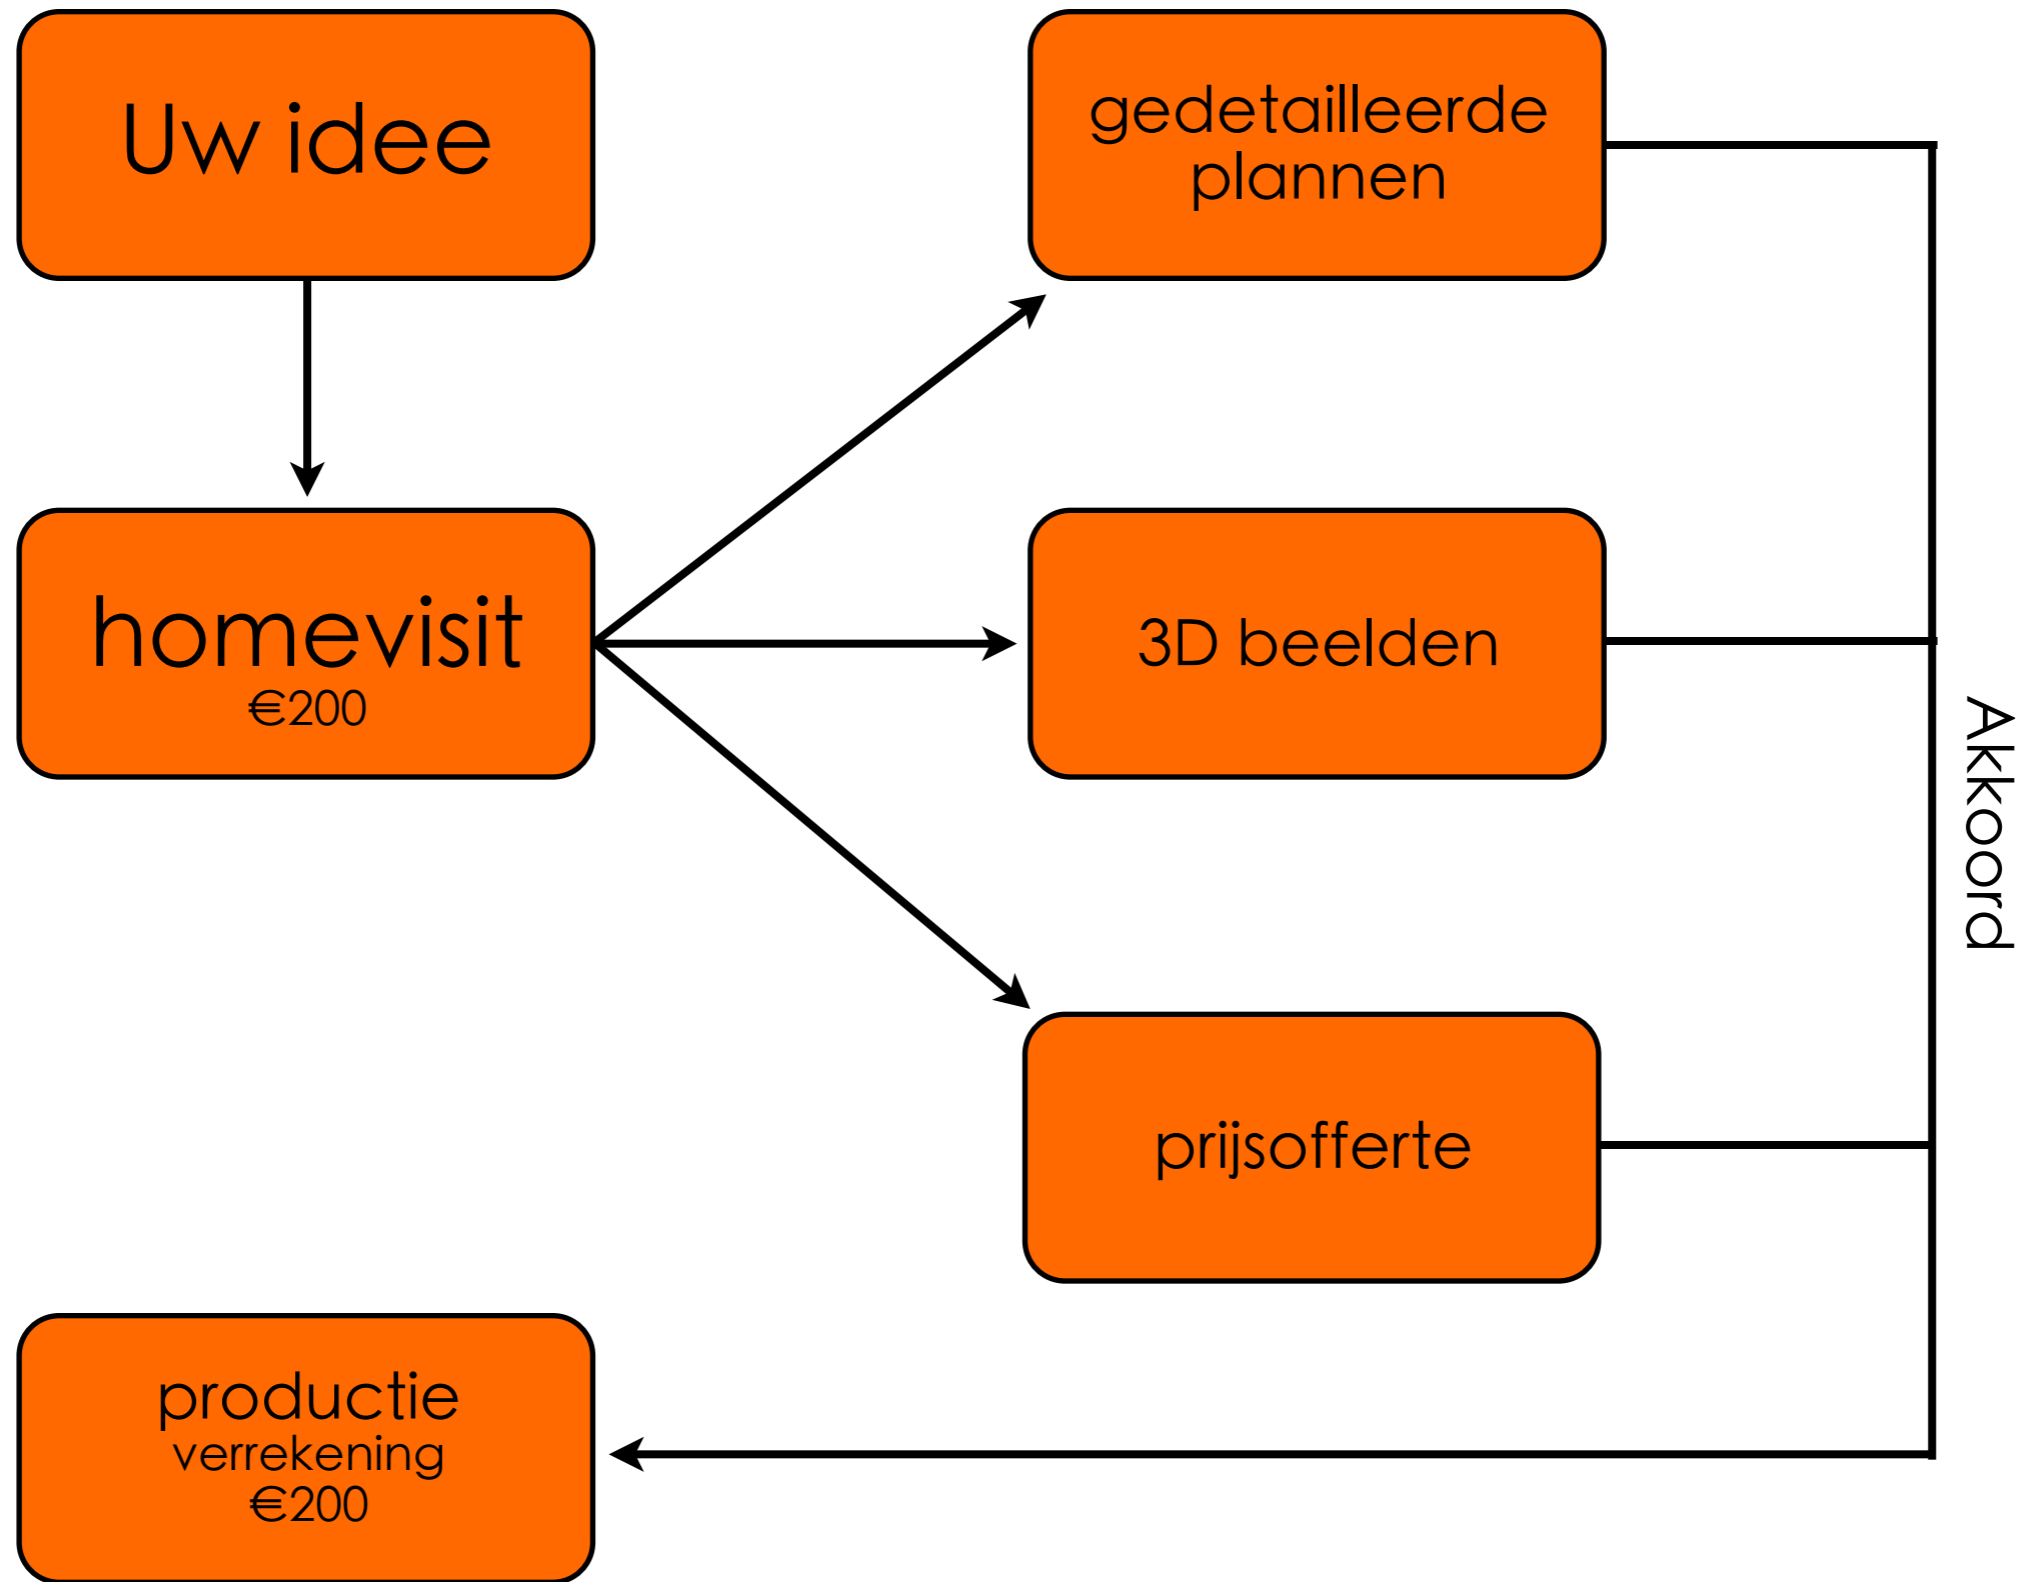

ViVo Creations

Werkwijze ViVo Creations

werkwijze ViVo Creations

Wat mag U van ons verwachten?

- ° Een bezoek bij U thuis om een beeld te scheppen van de situatie, te luisteren naar uw wensen en metingen uit te voeren. (+- 2uur)
- ° Een gedetailleerd plan met afmetingen en constructie van het object.
- ° 3D beelden van de situatie.
- ° Richtprijs afgestemd op ontwerp.
- ° Offerte bespreking.

VIVO Creations Your Interior

Moodboard

Mvr. Swinnen

VIVO Creations *Your Interior*

Bureau

Mvr. Swinnen

VIVO Creations *Your Interior*

TV MEUBEL