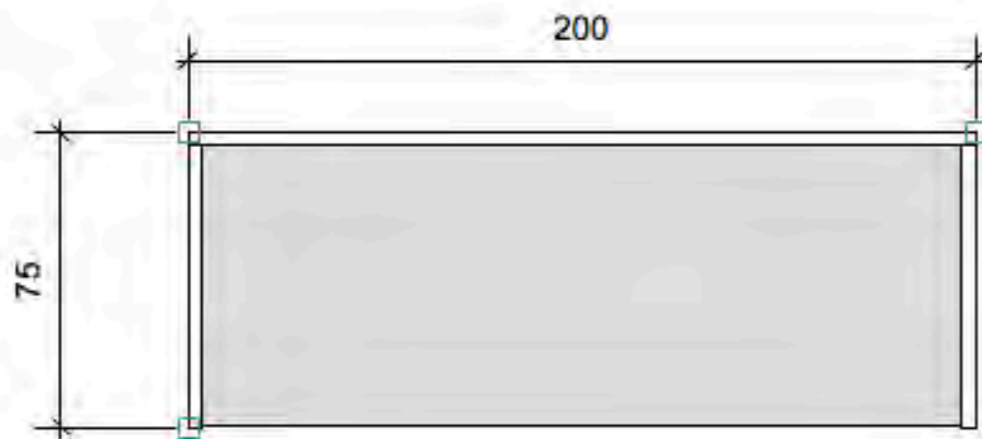

VIVO Creations *Your Interior*

Bureau

Mvr. Swinnen